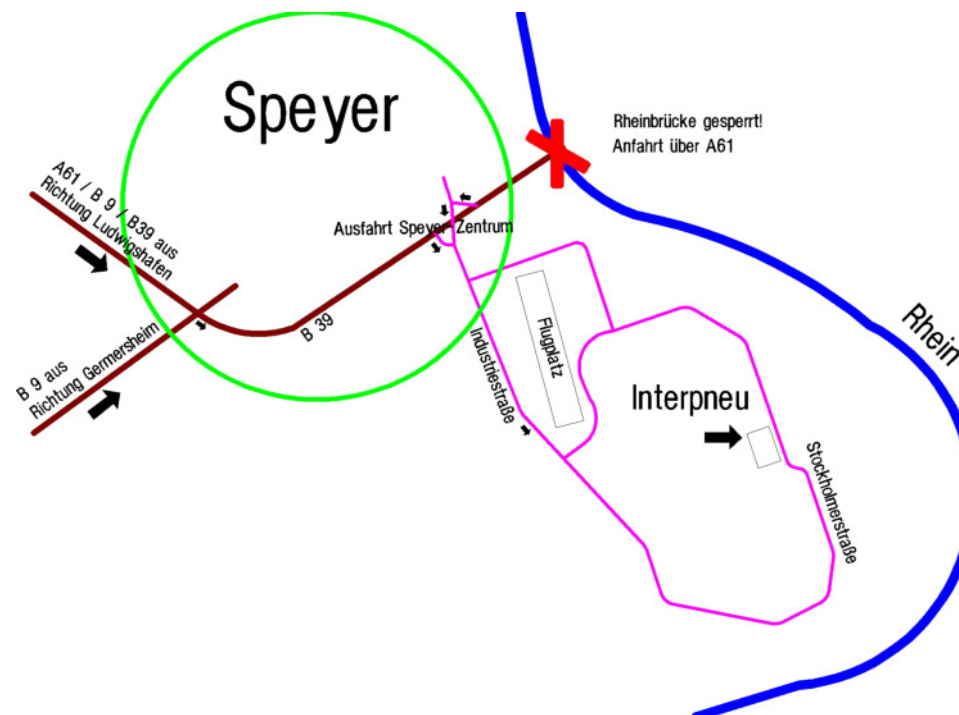

Startgeld: 30.- € **SY-Cup:** 25.-€

Preise: Pokale für 40% der Starter.

Infotelefon an den Veranstaltungstagen: **0175/8706040**

<u>Ansprechpartner:</u>	Friedel Joho	Günter Endres
	67454 Haßloch	67376 Harthausen
	Tel.: 06324/80509	Tel.: 06344/4669
	Mobil: 0172/6207300	Mobil: 0175/8706040

Nennformulare und aktuelle Informationen unter

www.mc-hassloch.de

Zufahrt

Die Veranstaltungen finden auf dem Gelände der Firma Interpneu Logistikzentrum Reifen statt.

Navi-Daten: Stockholmer Str.25, 67346 Speyer